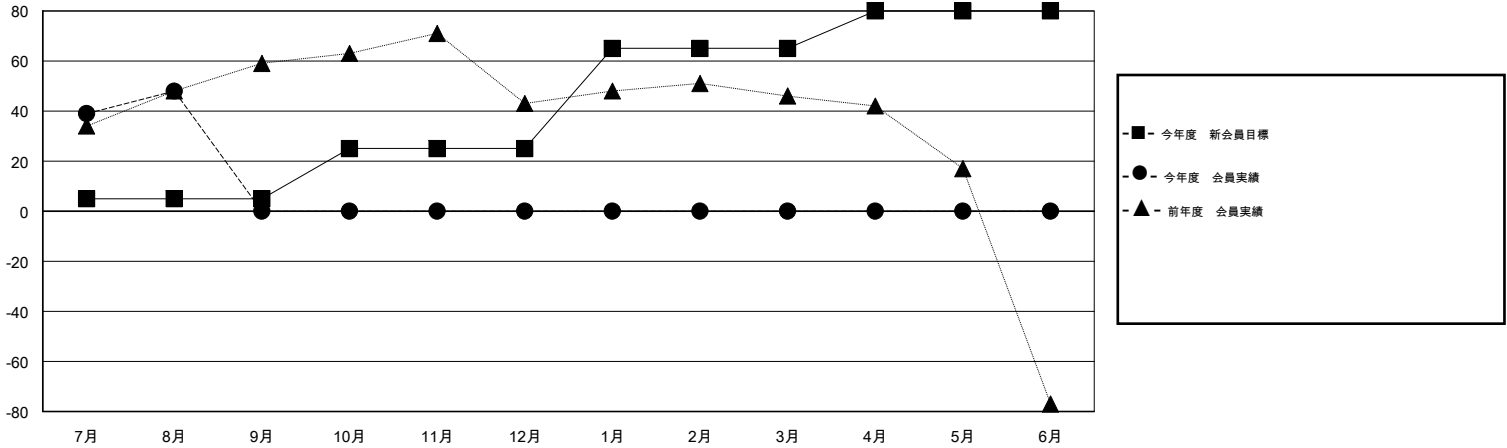

MONTHLY MEMBERSHIP PROGRESS REPORT

District 337 D

Results as of: 8/31/2016

GMT: Masayoshi Maruyama

地域 JAPAN

GMT会則地域 5-Jap

クラブ				
結果 : 2016-2017				
四半期	新クラブ目標	新クラブ	解散クラブ	純増 / 減
7月/8月/9月	0	0	0	0
10月/11月/12月	0	0	0	0
1月/2月/3月	1	0	0	0
4月/5月/6月	1	0	0	0

名				
結果 : 2016-2017				
四半期	新会員目標	チャーターメン バー / 新会員	退会者	純増 / 減
7月/8月/9月	5	92	44	48
10月/11月/12月	20	0	0	0
1月/2月/3月	40	0	0	0
4月/5月/6月	15	0	0	0

新クラブ目標及び実績累計

会員目標及び実績累計

解散クラブ: 0	43 CLUBS OF 77 一名以上の新会員を登録	男女別
		男性 2,051 (85.46%)
		女性 349 (14.54%)
退会者	健康診断データはこちら	家族会員 348
物故会員 2		世帯主 159
クラブ解散 0		世帯主以外 189
その他 42		
合計 44		