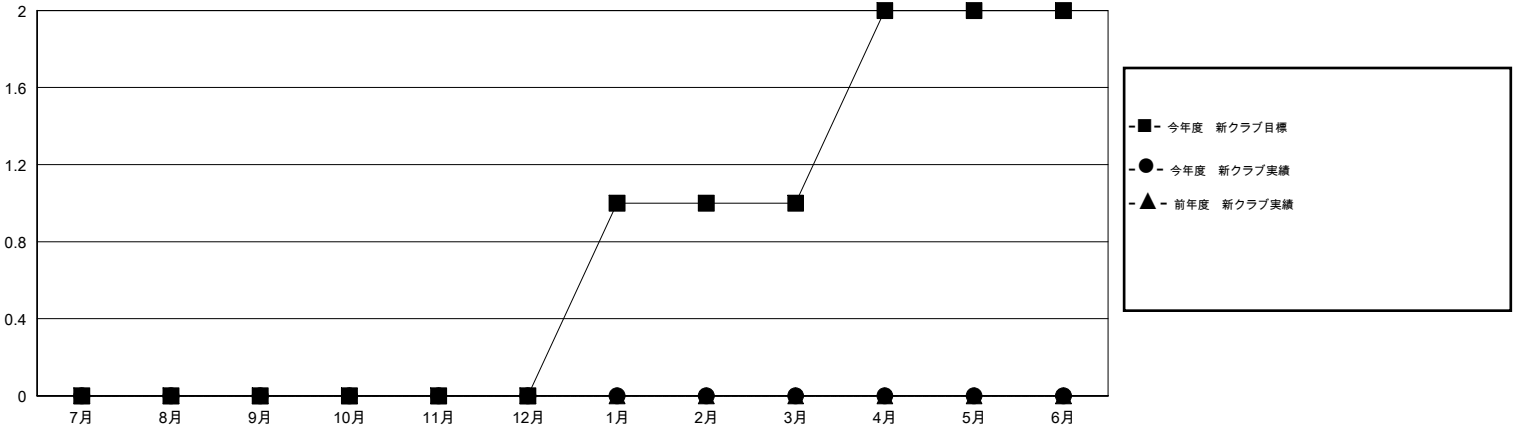

MONTHLY MEMBERSHIP PROGRESS REPORT

District 337 D

Results as of: 8/31/2016

GMT: Masayoshi Maruyama

地域 JAPAN

GMT会則地域 5-Jap

クラブ				
結果 : 2016-2017				
四半期	新クラブ目標	新クラブ	解散クラブ	純増 / 減
7月/8月/9月	0	0	0	0
10月/11月/12月	0	0	0	0
1月/2月/3月	1	0	0	0
4月/5月/6月	1	0	0	0

名				
結果 : 2016-2017				
四半期	新会員目標	チャーターメン バー / 新会員	退会者	純増 / 減
7月/8月/9月	5	92	44	48
10月/11月/12月	20	0	0	0
1月/2月/3月	40	0	0	0
4月/5月/6月	15	0	0	0

新クラブ目標及び実績累計

会員目標及び実績累計

解散クラブ: 0	43 CLUBS OF 77 一名以上の新会員を登録	男女別
		男性 2,051 (85.46%)
		女性 349 (14.54%)
退会者	健康診断データはこちら	家族会員 348
物故会員 2		世帯主 159
クラブ解散 0		世帯主以外 189
その他 42		
合計 44		